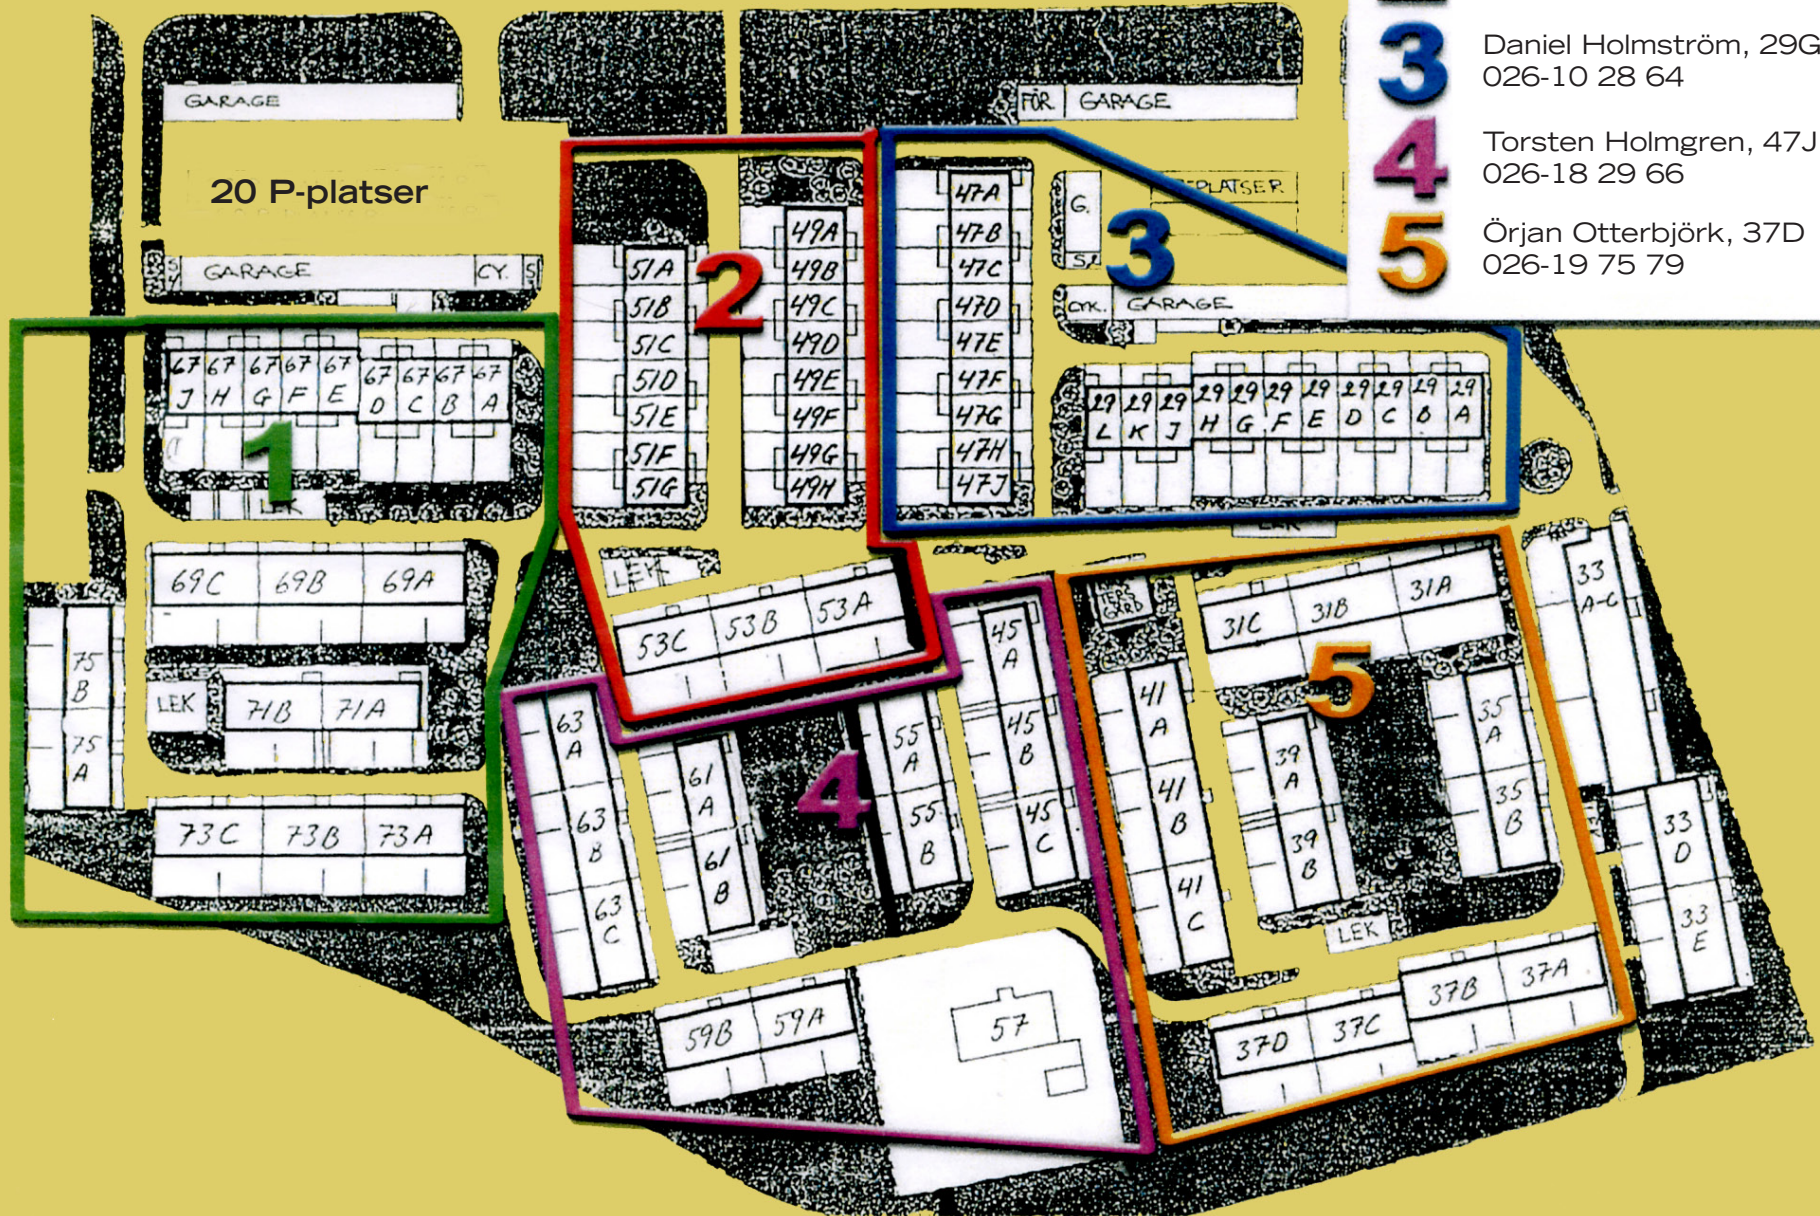

Sandningsområde 2

Sandningsområde 1

IN- OCH UTFARTAR VISUUTES TILL PROJEKERAD VÄG.

Områdesindelning Kvartersombud

- 1
- 2
- 3
- 4
- 5

Åke Rosborg, 71B
026-19 74 14

L-G Sjöstrand, 49E
026-19 71 45

Daniel Holmström, 29G
026-10 28 64