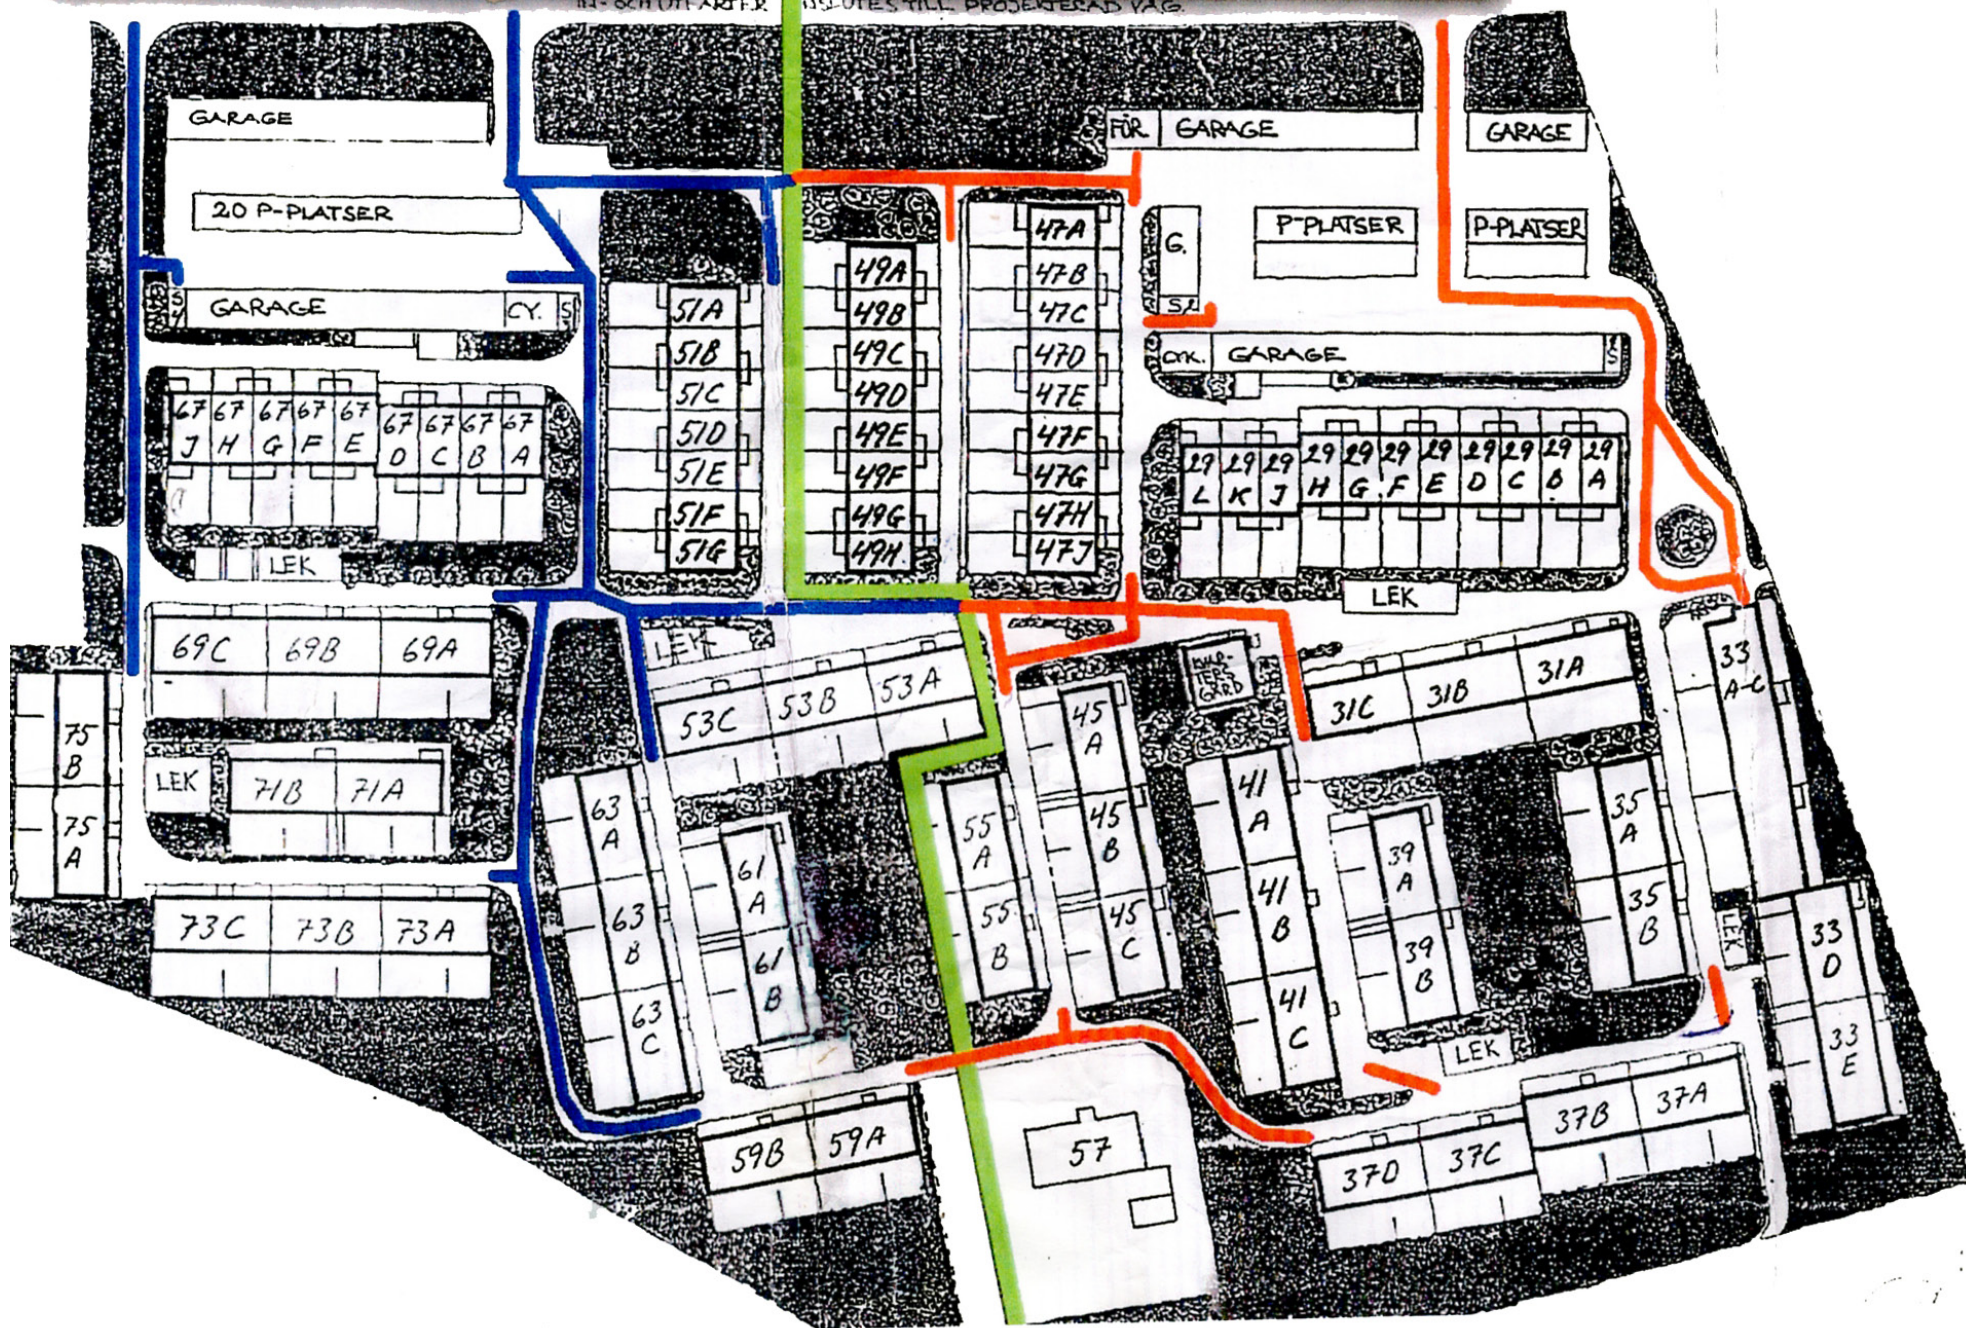

Sandningsområde 2

Sandningsområde 1

IN- OCH UTFARTAR VISUUTES TILL PROJEKERAD VÄG.

Områdesindelning Kvartersombud

- 1
- 2
- 3
- 4
- 5

Åke Rosborg, 71B
026-19 74 14

L-G Sjöstrand, 49E
026-19 71 45

Daniel Holmström, 29G
026-10 28 64